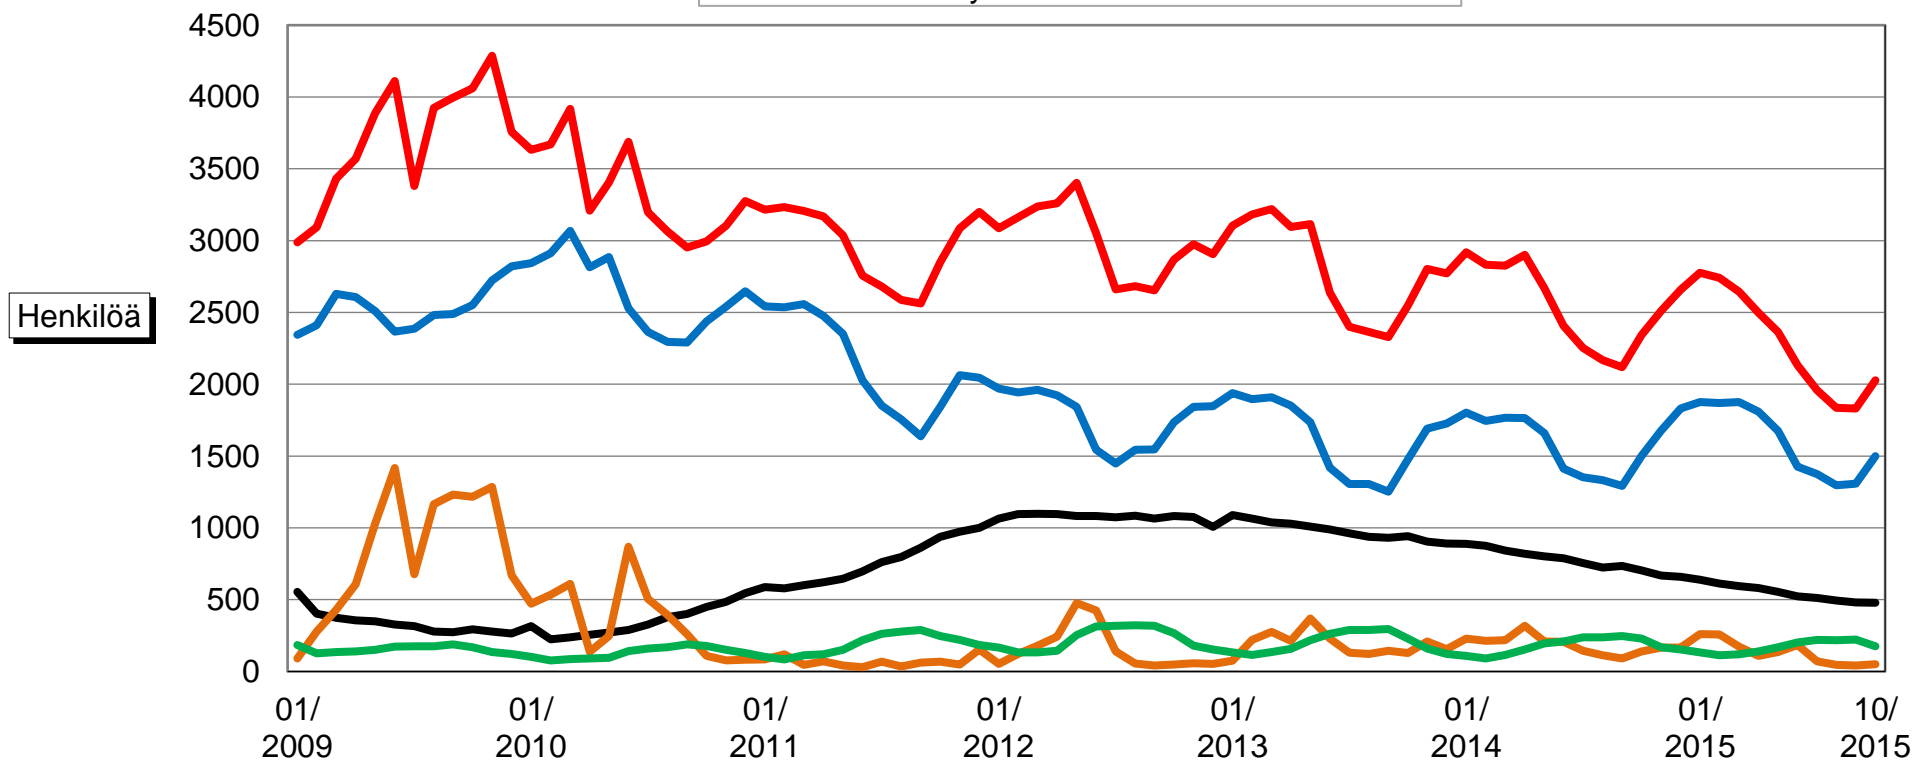

Paperityöväen työttömyyskassan ansiopäivärahansaajat

- Työttömyyspäivärahaa saavat koostuvat: työttömistä, lisäpäivärahallaolijoista ja lomautetuista
- Työttömyysprosentti: työttömät, lomautetut, lisäpäivärahallaolijat, vuorottelukorvauksen saajat/ työmarkkinoiden käytettävissä olevat jäsenet

Lähde: Paperiliiton työttömyyskassa, STM-tilasto

Paperityöväen työttömyyskassan ansiopäivärahasaajat

- Työttömyyspäivärahalla
- Työttömät
- Lisäpäivärahalla
- Lomautetut
- Työvuorottelussa

Työttömyyspäivärahaa saavat koostuvat: työttömistä, lisäpäivärahallaolijoista ja lomautetuista