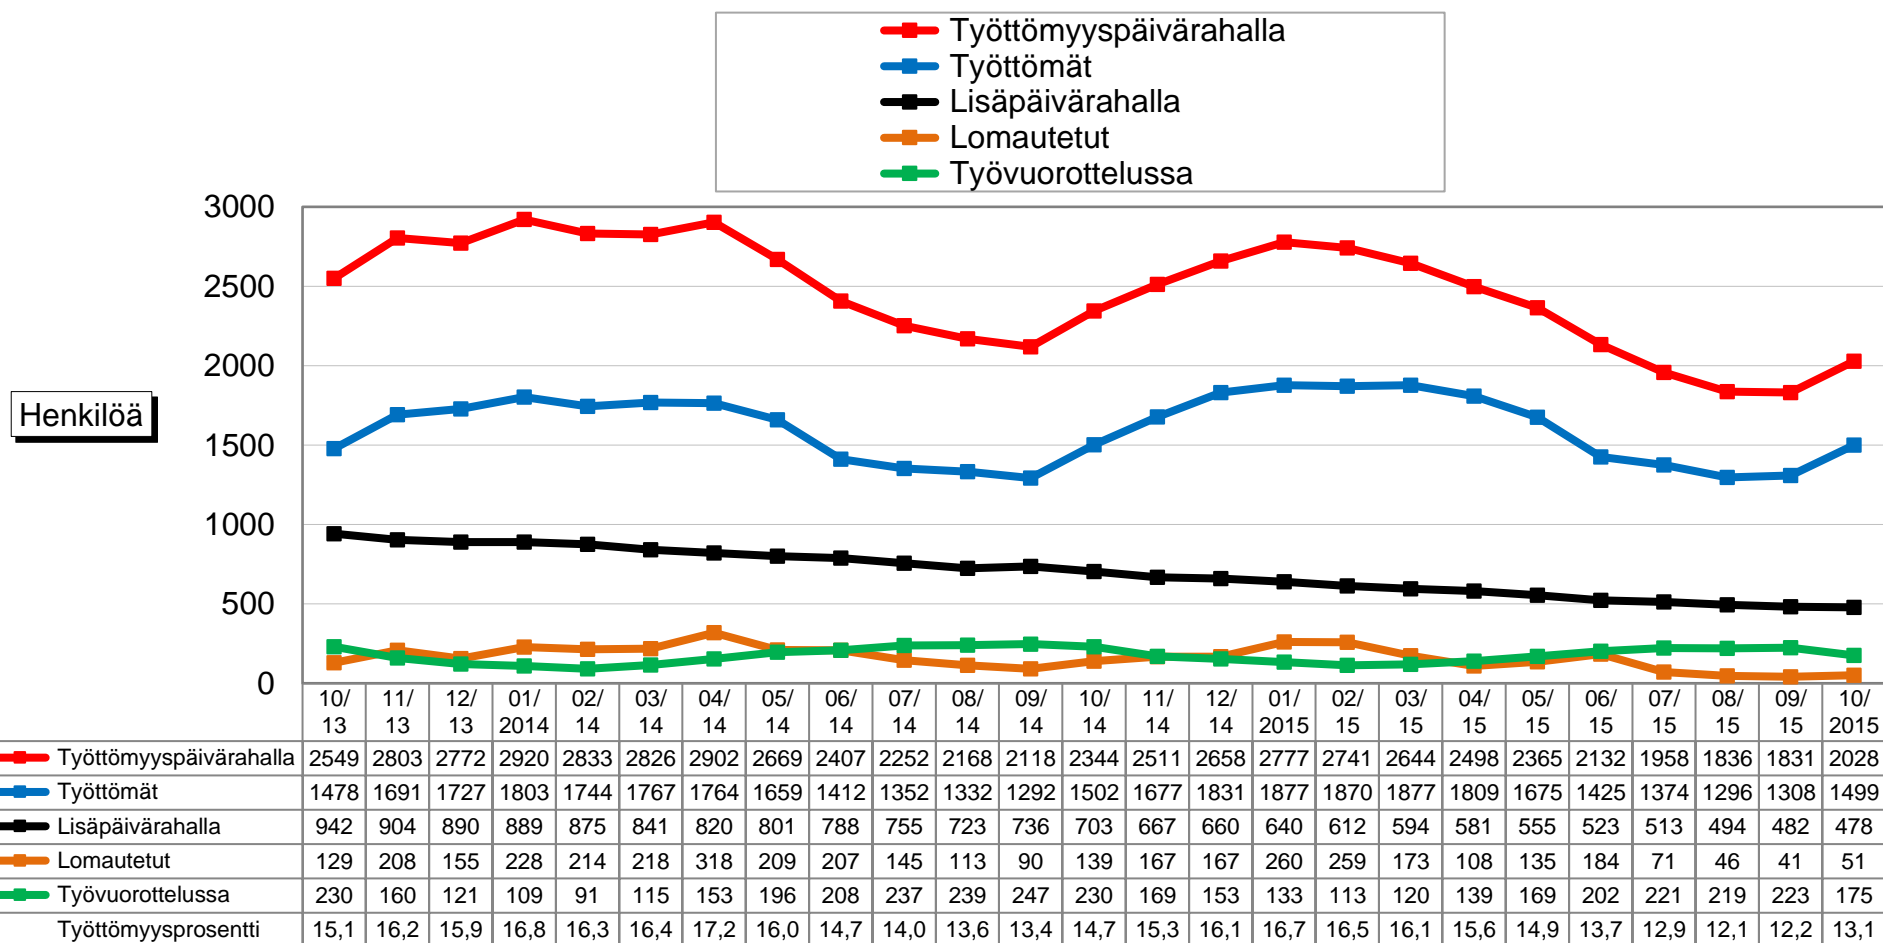

Paperityöväen työttömyyskassan ansiopäivärahansaajat

- Työttömyyspäivärahaa saavat koostuvat: työttömistä, lisäpäivärahallaolijoista ja lomautetuista
- Työttömyysprosentti: työttömät, lomautetut, lisäpäivärahallaolijat, vuorottelukorvauksen saajat/ työmarkkinoiden käytettävissä olevat jäsenet

Lähde: Paperiliiton työttömyyskassa, STM-tilasto

Paperityöväen työttömyyskassan ansiopäivärahasaajat

- Työttömyyspäivärahalla
- Työttömät
- Lisäpäivärahalla
- Lomautetut
- Työvuorottelussa

Työttömyyspäivärahaa saavat koostuvat: työttömistä, lisäpäivärahallaolijoista ja lomautetuista